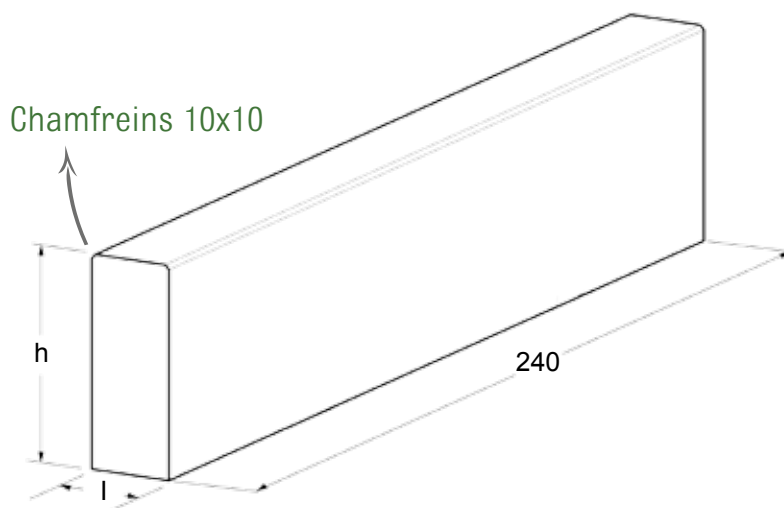

MURET DÉCORS

myway.®

MURET DÉCORS

Caractéristiques

h cm	l cm	Poids Kg/u	Poids kg/ml
50	15	432	180
	20	576	240
	25	720	300
75	15	651	271
	20	864	360
	25	1082	451
100	15	864	360
	20	1152	480
	25	1440	600

Conditionnement

Sur palette perdue en bois Elément monobloc

Installation : à poser

Manutention par sangles, par chariot élévateur et transpalette (non fourni)

Parement

Gris Sablé

Gris anthracite Sablé

Ocre Sablé

Blanc Sablé