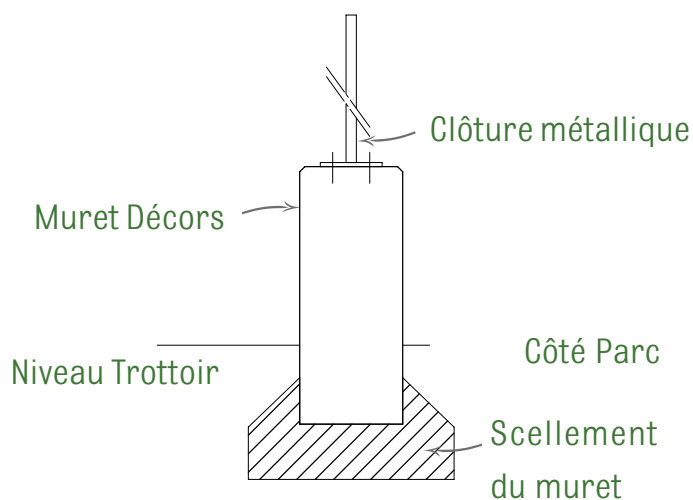

MURET DÉCORS

myway.®

MURET DÉCORS

Caractéristiques

h cm	l cm	Poids Kg/u	Poids kg/ml
50	15	432	180
	20	576	240
	25	720	300
75	15	651	271
	20	864	360
	25	1082	451
100	15	864	360
	20	1152	480
	25	1440	600

Conditionnement

Sur palette perdue en bois Elément monobloc

Installation : à poser

Manutention par sangles, par chariot élévateur et transpalette (non fourni)

Parement

Gris Sablé

Gris anthracite Sablé

Ocre Sablé

Blanc Sablé